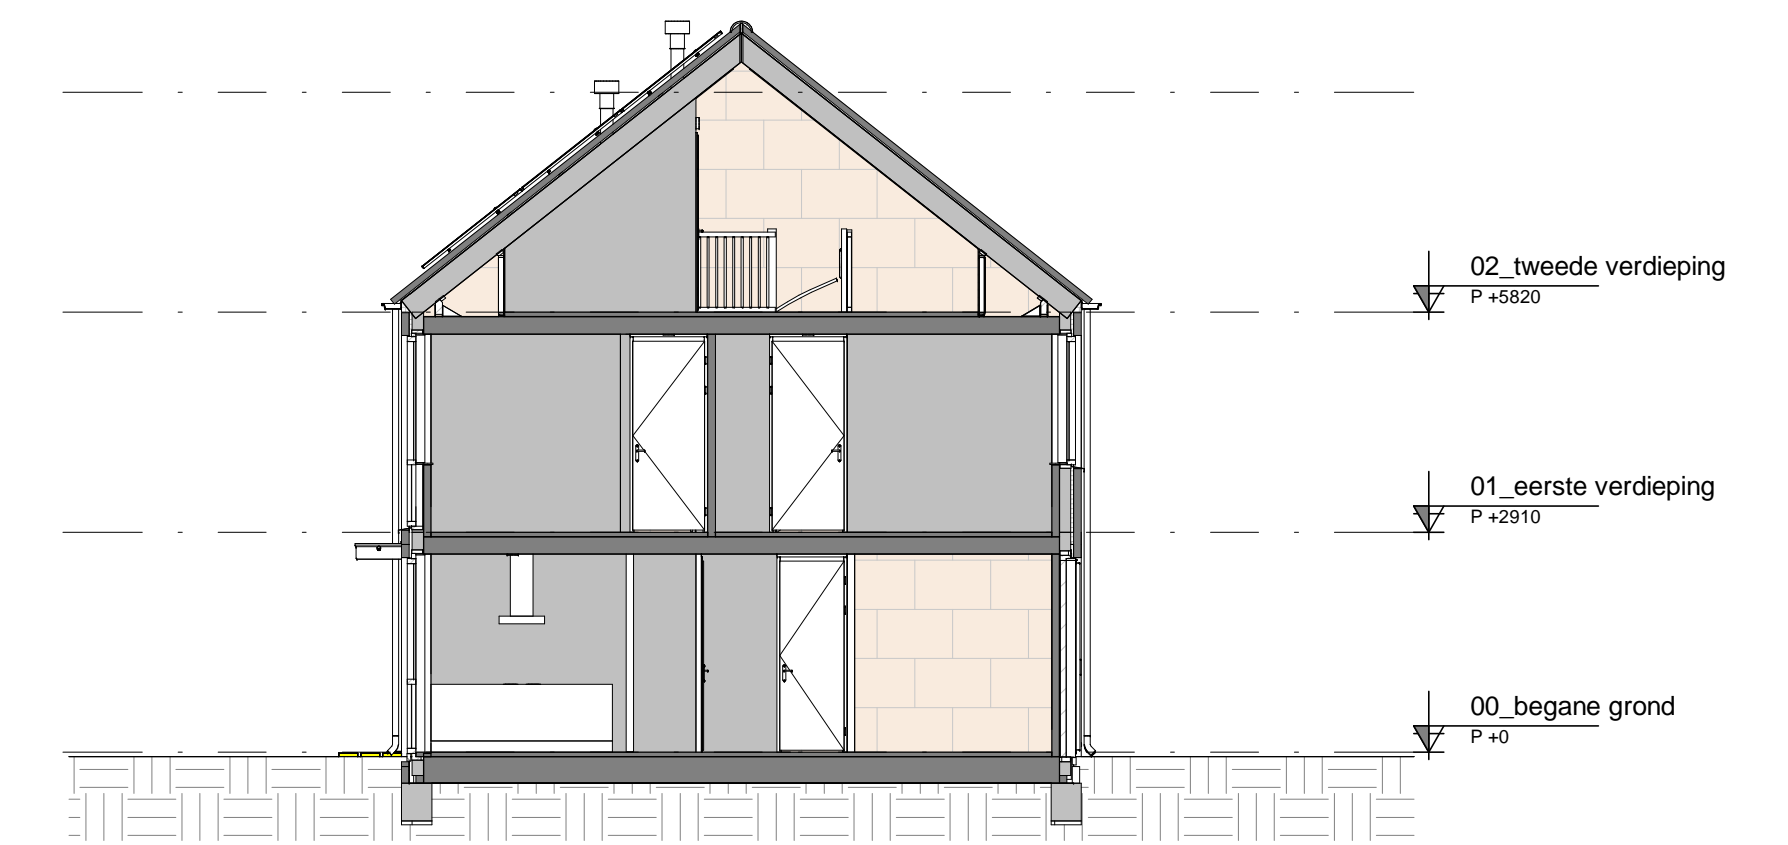

**Voorgevel**

**Rechterzijgevel**

**Doorsnede A.A**

**Achtergevel**

**Linkerzijgevel**

**Doorsnede A.B**

**Gevels en Doorsnede**

a. b. c. d. e. f.	project: <b>Verkooptekening          voor de bouw van 57 woningen          Empelse Dries te Empel</b>	opdrachtgever: Dura Vermeer Bouw Zuid BV Pettelaarpark 1 5216 PC 's-Hertogenbosch T:073-5288911 F:073-5218313
Binnenveld 3 5462 GK Veghel Tel. 0413-314444 info@vanemmerikbv.nl www.vanemmerikbv.nl Copyright		getekend: GvR datum: 11-03-2020 projectleider: Dhr. G. van Rooij dossiernr.: schaal: 1:100 formaat: A1 <b>VK. 2.0.A</b> E19045