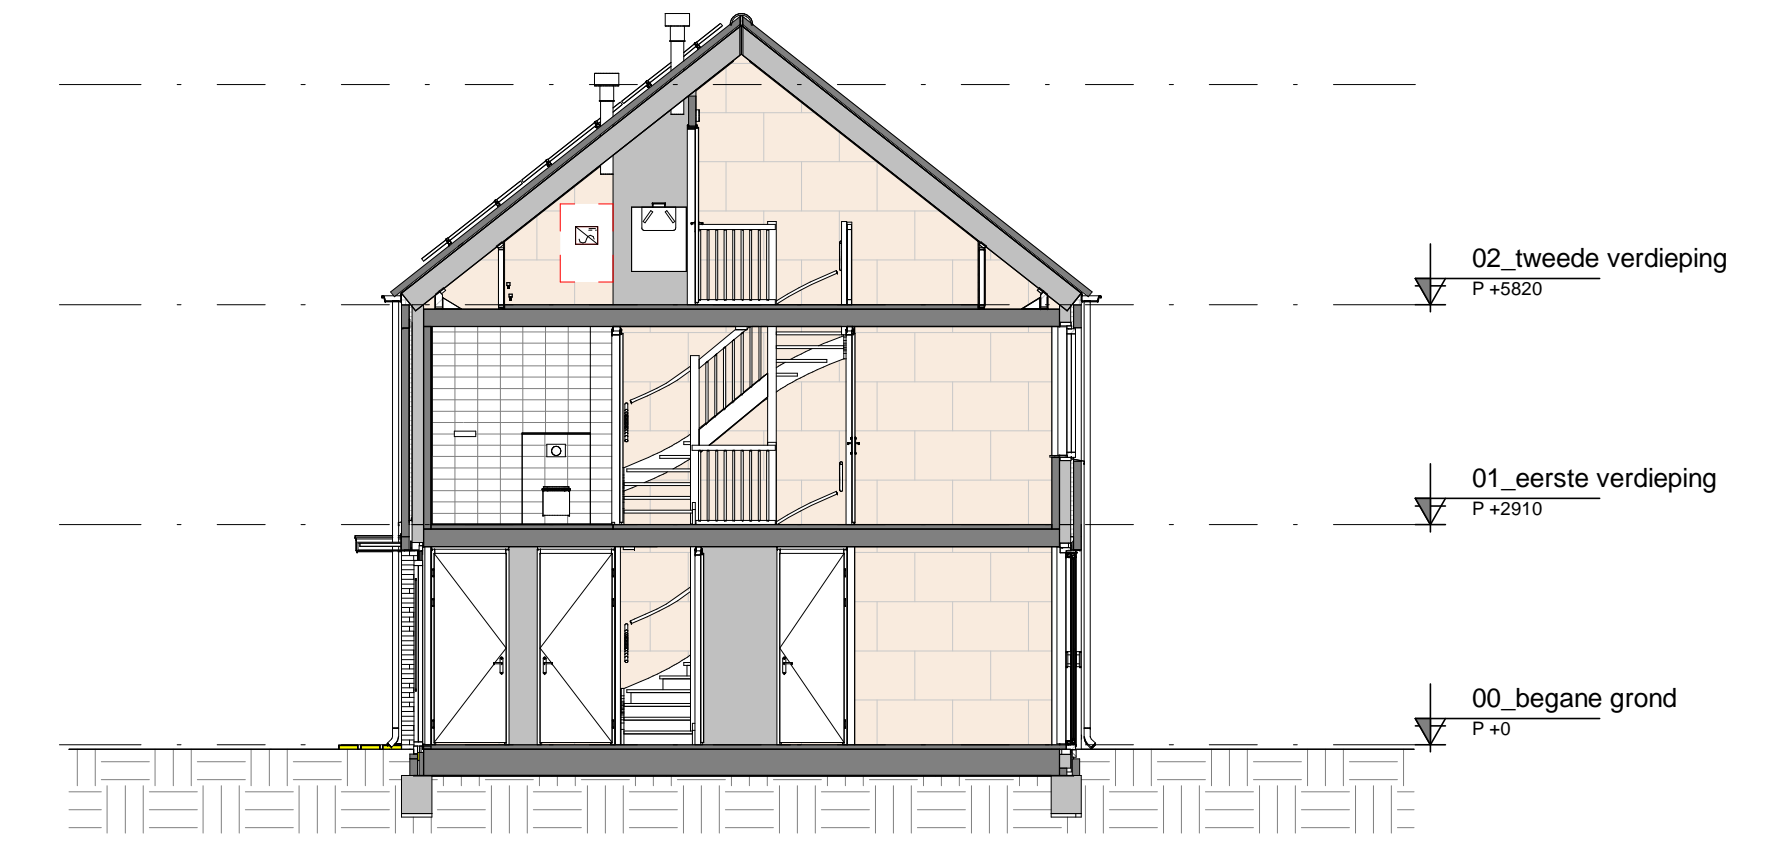

**Voorgevel**

**Rechterzijgevel**

**Doorsnede A.A**

**Achtergevel**

**Linkerzijgevel**

**Doorsnede A.B**

**Gevels en Doorsnede**

a. b. c. d. e. f.	project: <b>Verkooptekening          voor de bouw van 57 woningen          Empelse Dries te Empel</b>	opdrachtgever: Dura Vermeer Bouw Zuid BV Pettelaarpark 1 5216 PC 's-Hertogenbosch T:073-5288911 F:073-5218313
Binnenveld 3 5462 GK Veghel Tel. 0413-314444 info@vanemmerikbv.nl www.vanemmerikbv.nl Copyright		getekend: GvR datum: 11-03-2020 projectleider: Dhr. G. van Rooij dossiernr.: schaal: 1:100 formaat: A1 <b>VK. 2.0.A</b> E19045