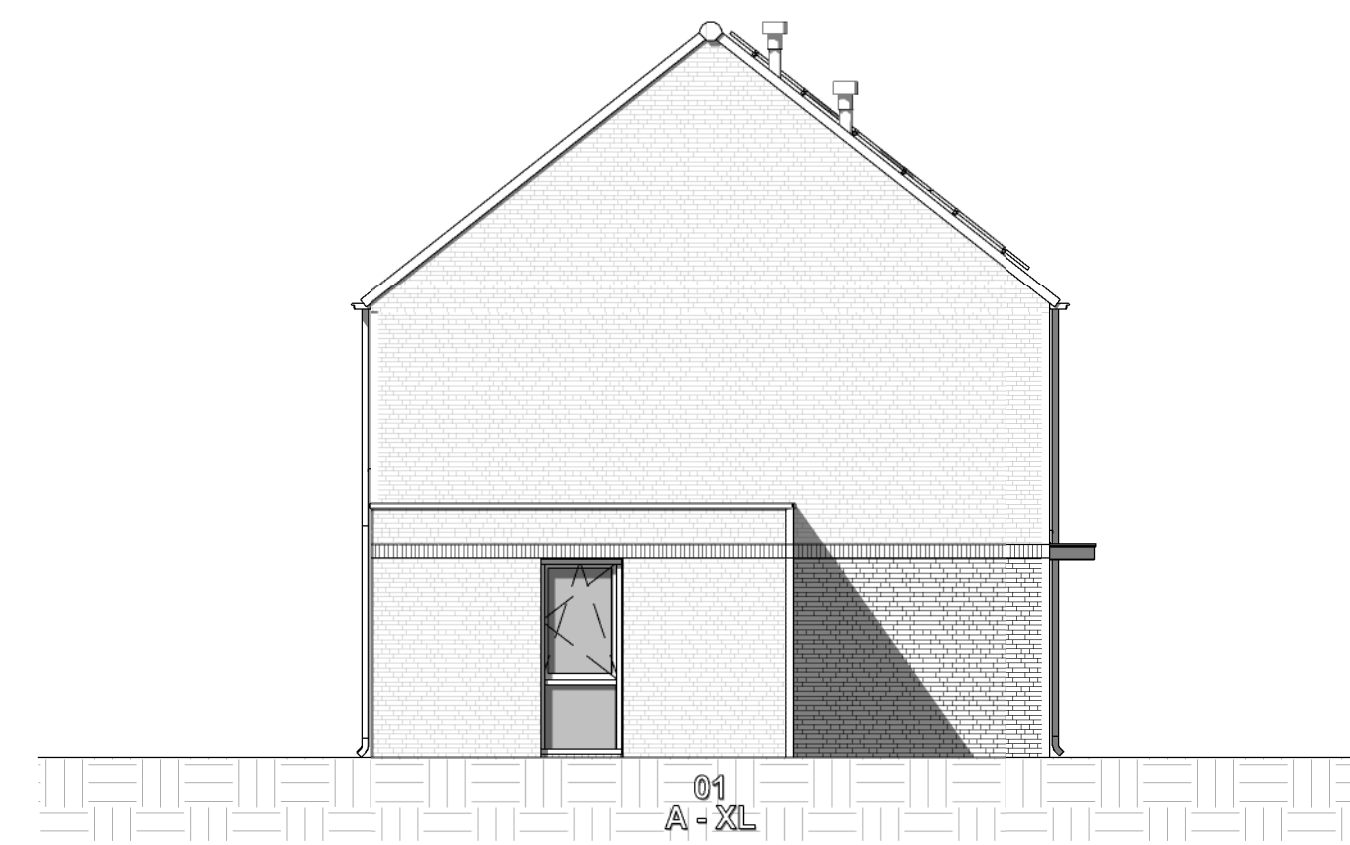

**Voorgevel**

**Rechterzijgevel**

**Doorsnede A.A**

**Achtergevel**

**Linkerzijgevel**

**Doorsnede A.B**

**Gevels en Doorsnede**

a. b. c. d. e. f.	project: <b>Verkooptekening          voor de bouw van 57 woningen          Empelse Dries te Empel</b>	opdrachtgever: Dura Vermeer Bouw Zuid BV Pettelaarpark 1 5216 PC 's-Hertogenbosch T:073-5288911 F:073-5218313
Binnenveld 3 5462 GK Veghel Tel. 0413-314444 info@vanemmerikbv.nl www.vanemmerikbv.nl Copyright		getekend: GvR datum: 11-03-2020 projectleider: Dhr. G. van Rooij dossiernr.: schaal: 1:100 formaat: A1 <b>VK. 2.0.A</b> E19045