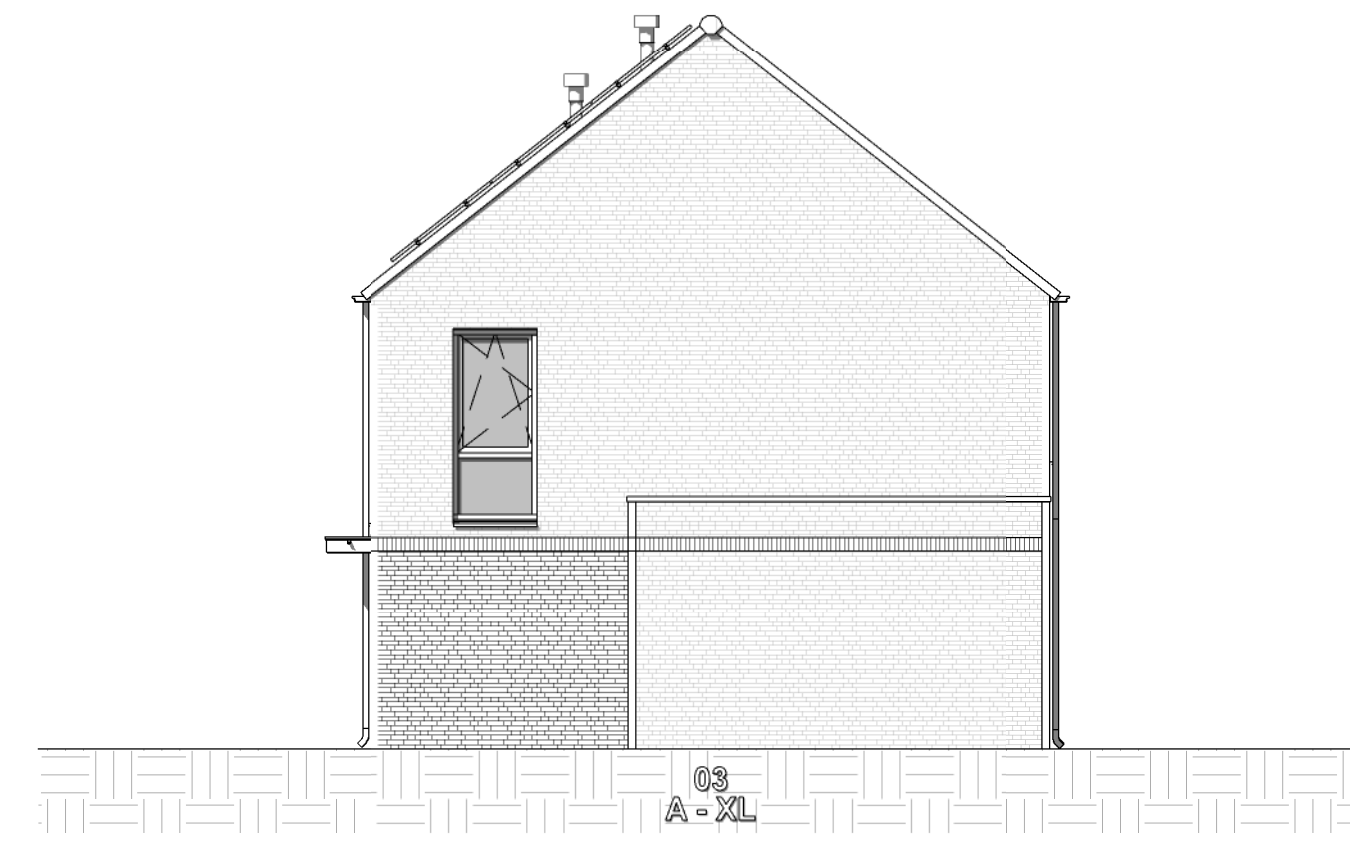

**Voorgevel**

**Rechterzijgevel**

**Doorsnede A.A**

**Achtergevel**

**Linkerzijgevel**

**Doorsnede A.B**

**Gevels en Doorsnede**

a. b. c. d. e. f.	project: <b>Verkooptekening          voor de bouw van 57 woningen          Empelse Dries te Empel</b>	opdrachtgever: Dura Vermeer Bouw Zuid BV Pettelaarpark 1 5216 PC 's-Hertogenbosch T:073-5288911 F:073-5218313
Binnenveld 3 5462 GK Veghel Tel. 0413-314444 info@vanemmerikbv.nl www.vanemmerikbv.nl Copyright		getekend: GvR datum: 11-03-2020 projectleider: Dhr. G. van Rooij dossiernr.: schaal: 1:100 formaat: A1 <b>VK. 2.0.A</b> E19045